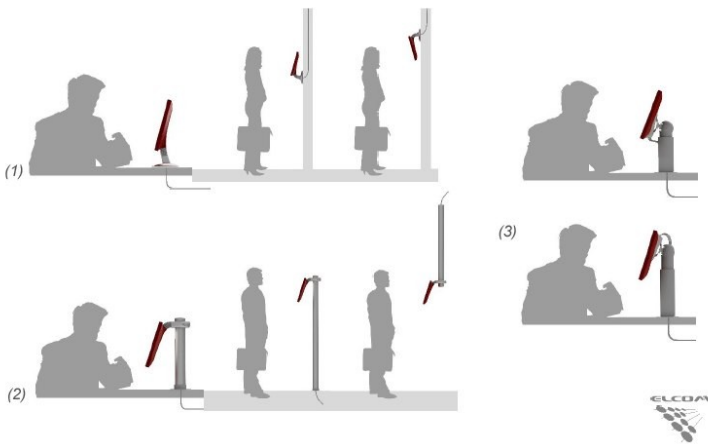

Uniq PC

All in one flexible computer

Возможные варианты крепления репликатора портов

Соединения

Широкий спектр подключения внешних устройств посредством порт репликатора

Сделайте выбор по вашим требованиям

Оптимизируйте рабочее пространство

Гибкая система размещения с помощью настольной стойки (1), стойки-трубы (2) и VESA (3)

Благодаря компактному креплению и революционному дизайну Uniq PC вы получите больше пространства и улучшенную эргономику вашего рабочего места. Современная регулируемая подставка позволяет настроить расположение Uniq PC в соответствии с вашими требованиями. Конечно, существует возможность выбора из нескольких видов стоек для его расположения на столе или стене, а также крепление совместимое с VESA стандартом. Для полной свободы в выборе месторасположения Uniq PC возможен его поворот на 360 градусов.