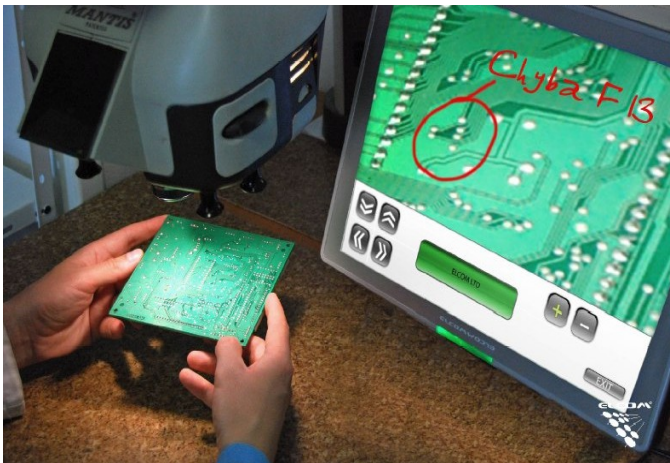

ELCOM

ЗАО ИнтраСофт
Санкт-Петербург
представляет продукцию
компании **ELCOM**

Uniq PC - ультратонкий ЖК-монитор со встроенным производителем компьютером в защищенном корпусе

x86-совместимый компьютер на базе Intel Atom N270
Совместимость с несколькими ОС (Windows 7/ XP/Vista/ Embedded POS/CE, Linux)
Компактная закрытая система в тонком и изящном алюминиевом корпусе
Пассивное охлаждение
Класс защиты от пыли и воды IP65 передней панели и IP54 целого устройства
Различные варианты разъемов для подключения периферии (разъемы на корпусе, разъемы на кабелях требуемой длины, репликаторы портов)
Встроенный источник бесперебойного питания (опция)
Самые разные цветовые модификации
Гибкие варианты крепления
Антибактериальное покрытие (опция)

Компьютер-моноблок TDC-5000PC

на базе процессора Intel Atom N270 / D525 с сенсорным экраном 10.4", клавиатурой, пассивным охлаждением и широким набором опций создан инженерами ELCOM в корпусе и формате хорошо зарекомендовавшего себя дисплея TDC-5000 с сенсорным ЖК-экраном.

Маленький моноблок, позволяющий экономить пространство
Классический или сенсорный экран на выбор
Порты USB, LAN, RS-232, VGA дают возможность подключить сканеры штрих-кодов, внешние клавиатуры, платёжные терминалы, весы и др. оборудование
Крепление VESA
Отсутствие кабелей
Отстыковываемая от корпуса миниатюрная клавиатура
Возможность стыковки корпуса со считывателями контактных и бесконтактных карт, отпечатков пальцев для идентификации пользователя

Дисплей TDC-5000 с сенсорным ЖК-экраном 10.4" и 10.2" и клавиатурой

Соотношение сторон 4:3 / 16:9

Разрешение 800 × 600 / 800 × 480

Сенсорная панель

5-проводной резистивный сенсорный экран

Входы видео VGA, DVI / VGA